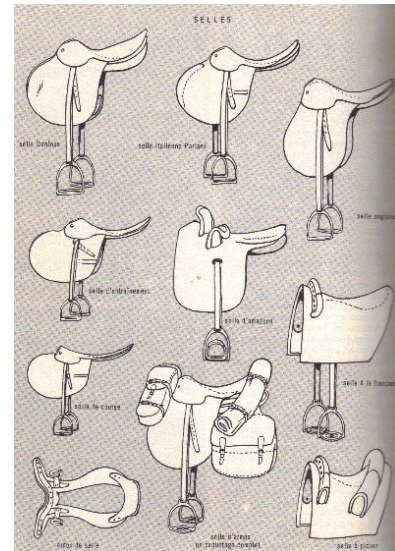

quotidien auprès des chevaux. Le Haras de la Cense a créé cette formation en 2014, et sa coordination est assurée par Hélène Roche. Vous pouvez les retrouver au salon du Cheval de Paris les 3 et 4 décembre sur le pôle éthologie.

<https://lacense.com/formation/formation-professionnelle/ethologie-et-sciences-equines/>

EASE : 12 et 13 décembre

L'association EASE (Ergonomie Appliquée à la Sellerie et à l'Équitation) organise son premier événement de deux journées de conférences, afin de poser les bases de l'évaluation de l'interaction cavalier-cheval à travers un équipement adapté :

Lundi 12 décembre sur la conformation du cheval, la recherche en saddle-fitting, le travail des asymétries du cavalier et du cheval,

Mardi 13 décembre sur le bit-fitting.

Lieu : les Ecuries du Château à Seraincourt (95)

Tarif membres et non membres à la journée (entre 35€ et 75€ /j)

Contact : equiselle54@gmail.com

<https://www.facebook.com/associationease/>